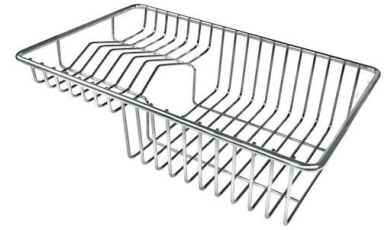

#### VASCA A RAGGIO STRETTO

Vasche con forme squadrate dal design moderno e con aumentata capienza. Per un'estetica minimal coniugata con la massima praticità.

### DETTAGLI

Bordo Installazione

Sottotop

Finitura

Spazzolato Foster

Materiale

Acciaio inox AISI 304

Texture	Spazzolato
Base	100 cm
Dimensioni	930x450 mm
Dotazioni standard	Ganci di fissaggio, guarnizione, piletta, troppo-pieno e sifone, Imballo in scatola
Fori Mixer	Nessun foro di serie
Foro incasso	Vedi scheda tecnica
Gocciolatoio	No
Larghezza	93 cm
Misura vasca	450x400 + 400x400mm
Numero vasche	2 vasche
Piletta	Piletta 3,5"

## ACCESSORI OPZIONALI

**Cestello bianco**  
8612 100

**Cestello inox**  
8612 000

**Cestello portapiatti inox**  
8100 303  
\* solo in abbinamento con l'accessorio  
8644 101

**Griglia portapiatti inox**  
8100 154